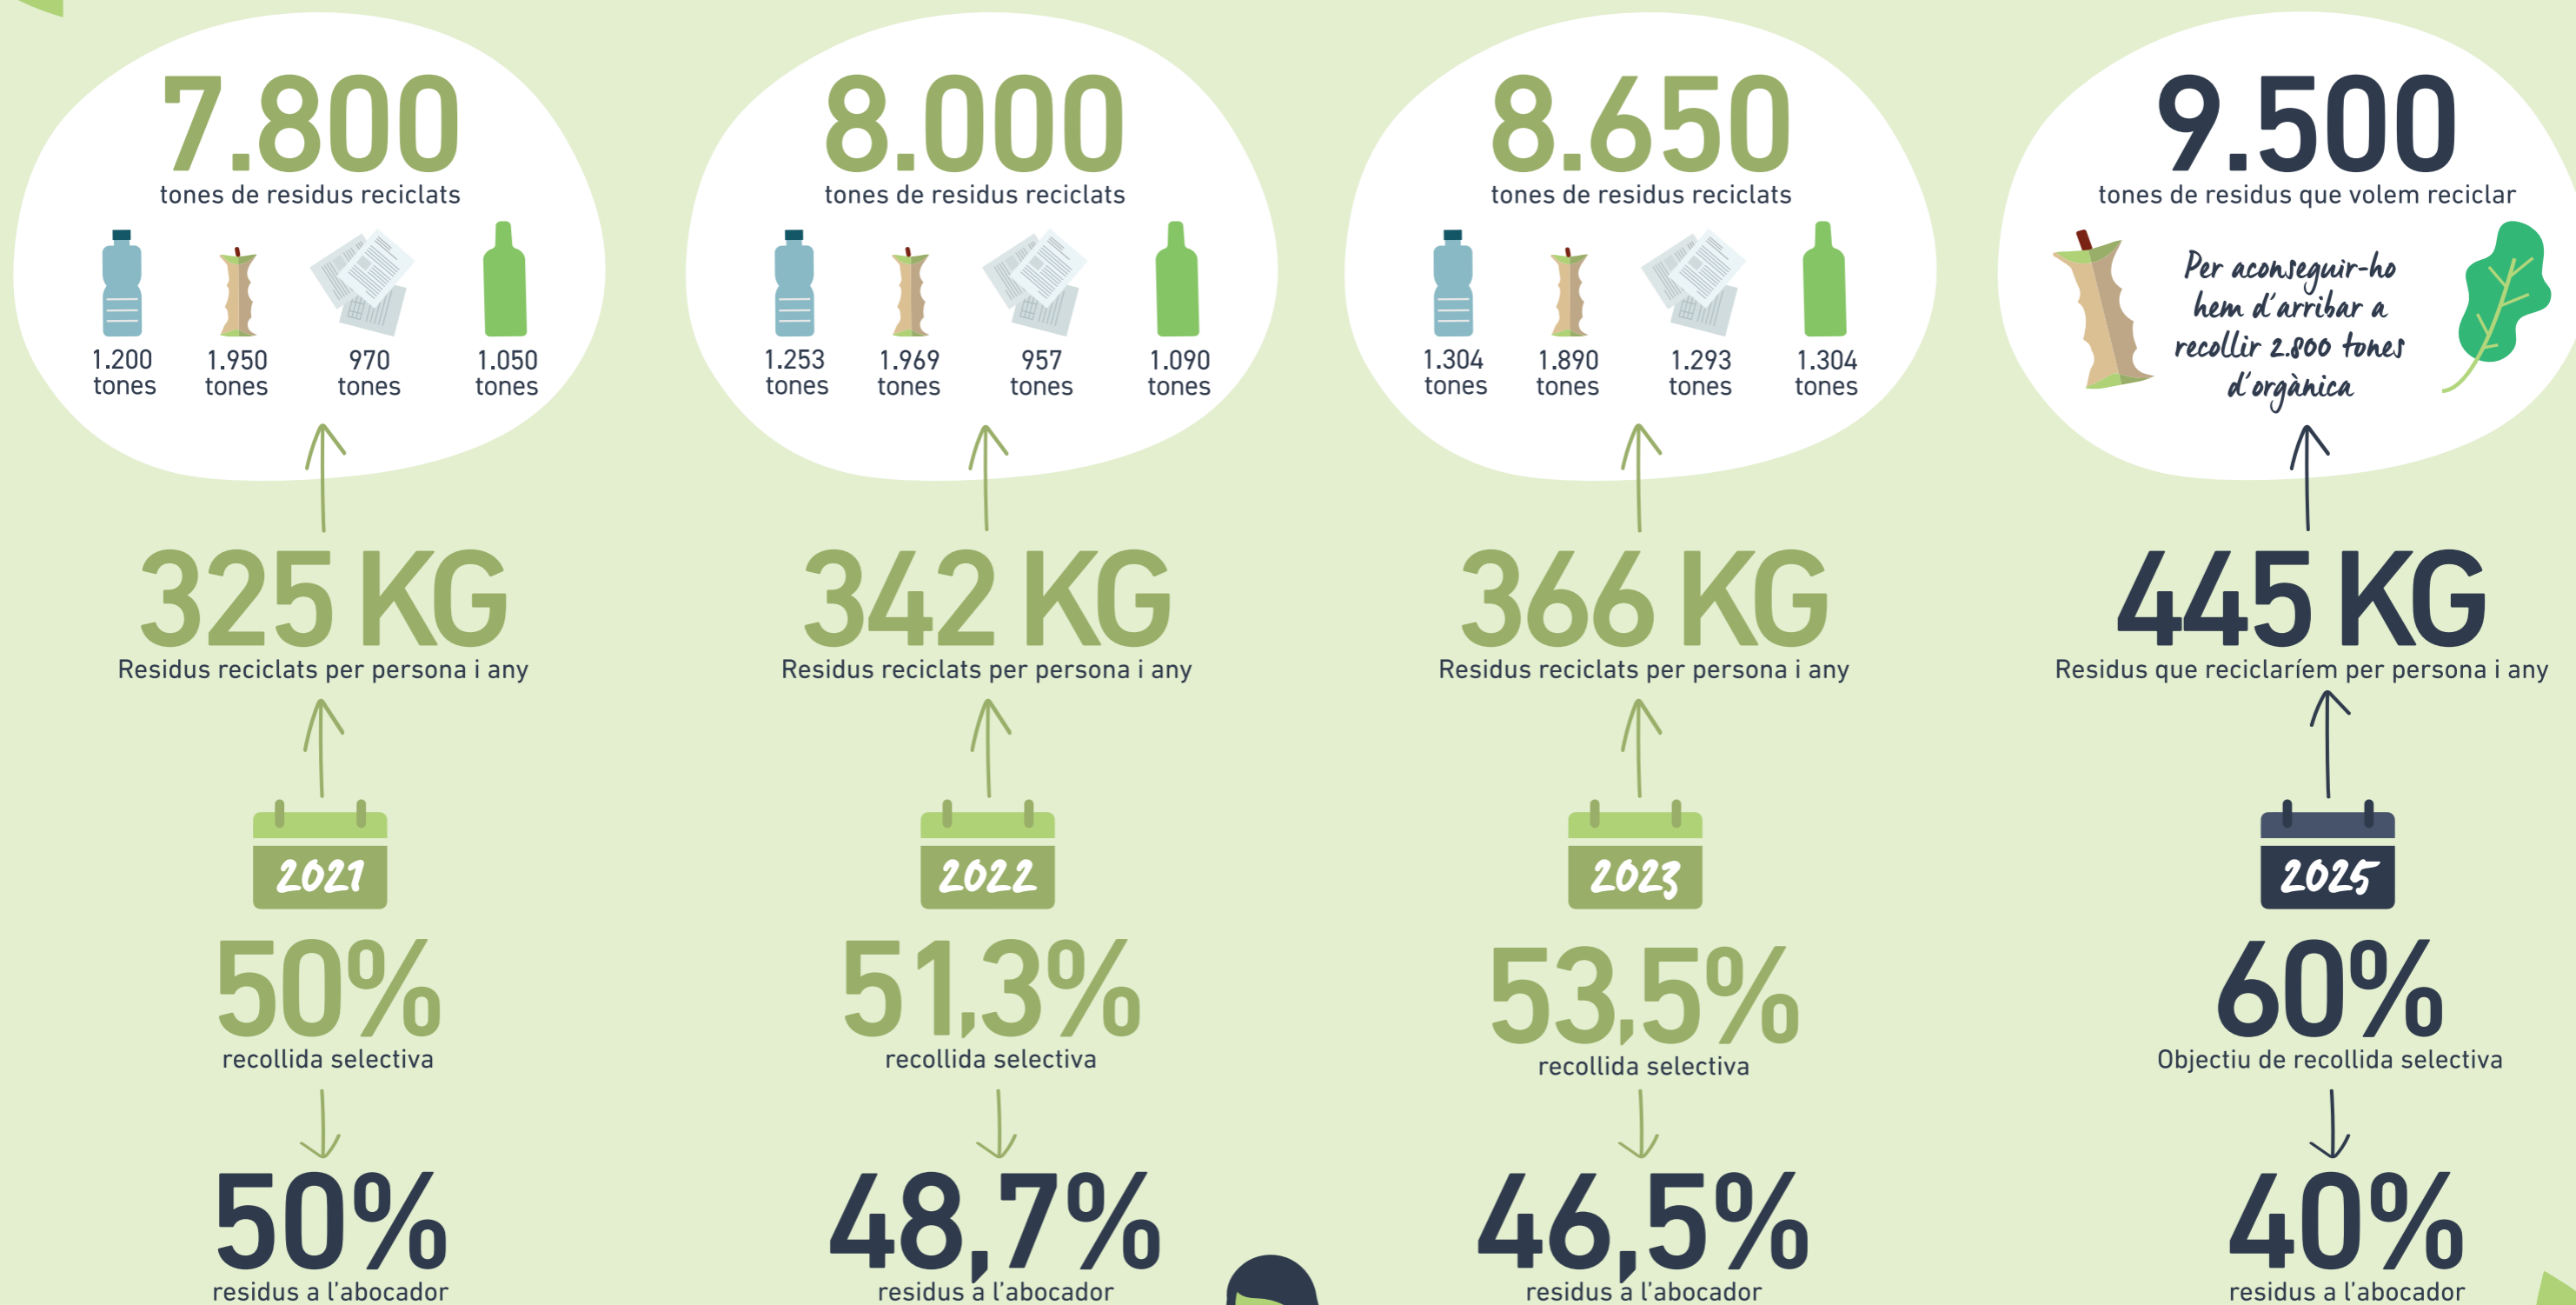

LA RECOLLIDA DE RESIDUS A PALAFRUGELL

d'on venim i cap on anem

Cada any llencem menys residus a l'abocador

Els residus reciclats per persona i any fan referència a la recollida selectiva + la deixalleria • Només estem reciclant un 30% de l'orgànica que generem. Ens queda molt camí per fer!